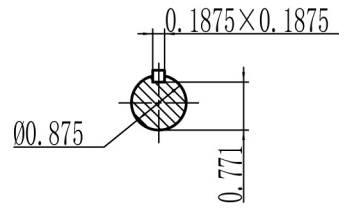

FRAME:	HP:	RPM:	PHASE:	VOLT:	ENCL:	FREQ:	FLA:	LRA:
--------	-----	------	--------	-------	-------	-------	------	------

MODEL:	NEMA140T
REV.DESC:	

SCALE:	1:2	DATE:	
VERSION:		REVISED:	

UNITS:		BY:	
WWW.TECHTOPIND.COM			