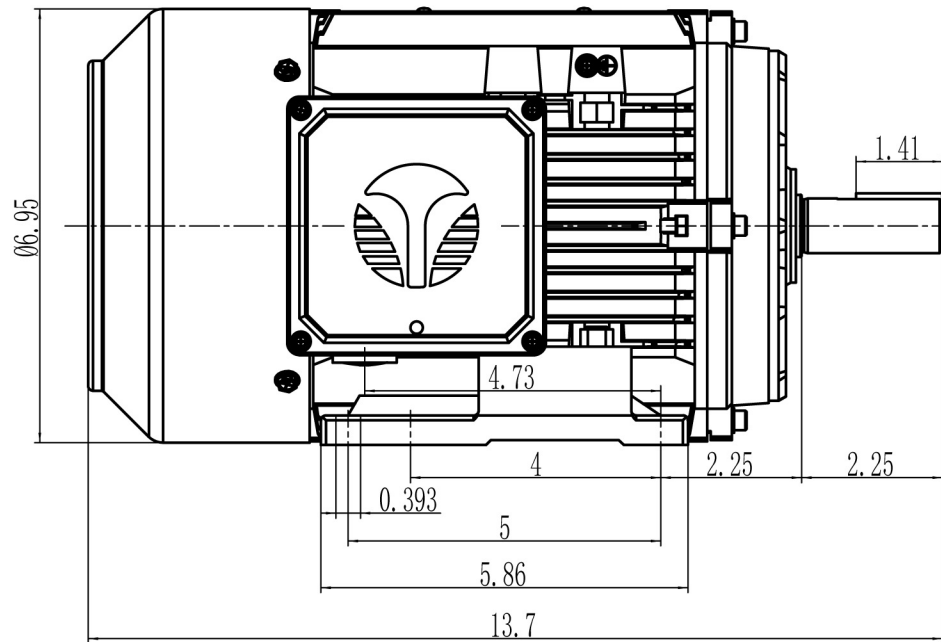

FRAME:	HP:	RPM:	PHASE:	VOLT:	ENCL:	FREQ:	FLA:	LRA:
--------	-----	------	--------	-------	-------	-------	------	------

MODEL:	NEMA140T
REV.DESC:	

SCALE:	1:2	DATE:	
VERSION:		REVISED:	

UNITS:		BY:	
WWW.TECHTOPIND.COM			