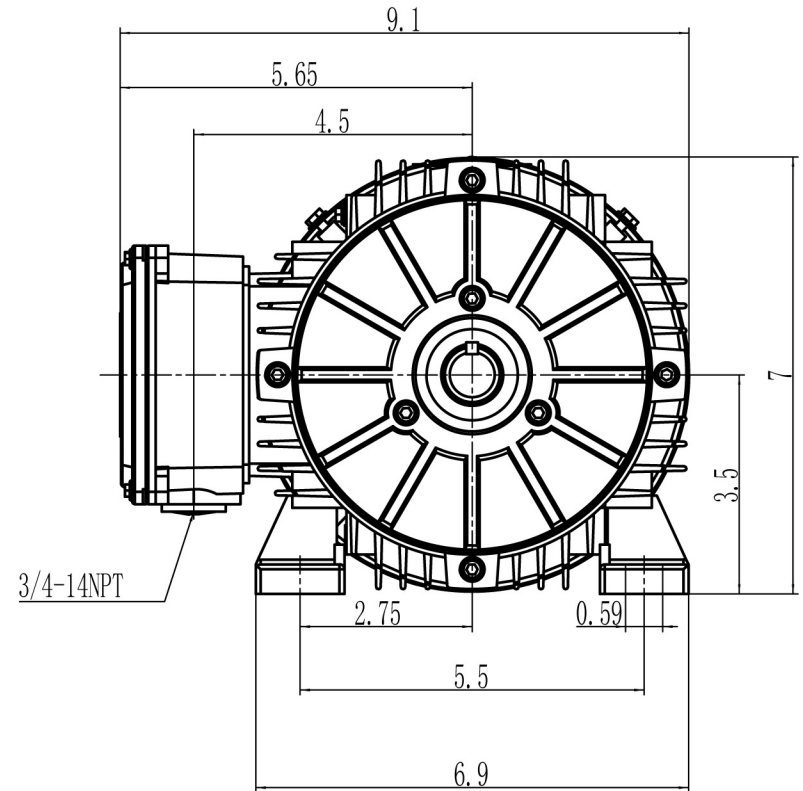

FRAME:	HP:	RPM:	PHASE:	VOLT:	ENCL:	FREQ:	FLA:	LRA:
--------	-----	------	--------	-------	-------	-------	------	------

MODEL:	NEMA140T
REV.DESC:	

SCALE:	1:2	DATE:	
VERSION:		REVISED:	

UNITS:		BY:	
WWW.TECHTOPIND.COM			